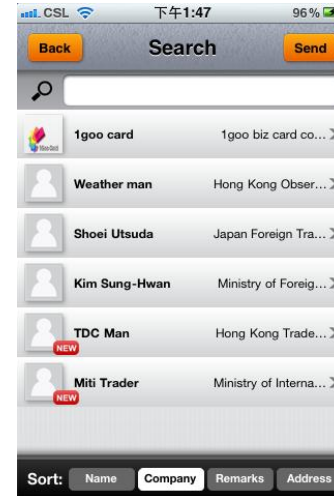

快速入門指南

僅需3分鐘建立你的名片數據庫

1. 安裝 1goo card apps 後會出登錄頁面

2. 填寫的所有項目，完成註冊。電子郵件地址作為註冊用會員名號,密碼是6位字符或以上

3. 轉到 Utilities / Profile 頁面, 只用數分鐘完成建立個人檔案。可用雙語填寫

4. 選擇你的肖像，主題排列和背景圖案完成您設計的商務名片

快速入門指南

僅需3分鐘建立你的名片數據庫

5. 選擇藍牙
功能面對面交
換名片

6. 選擇通過
1goo Web 服
務網上交換名
片

7. 收集到的商
務名片自動存儲
在1goo card程式
數據庫。鍵入任
何字/詞來搜索
所需的名片

8. 點擊名片查看
詳細信息。設有功
能鍵撥號，發送電
子郵件，短信及瀏
覽網頁

主頁面佈局

SEND

激活藍牙功能，面對面發送或接收名片

LOGIN