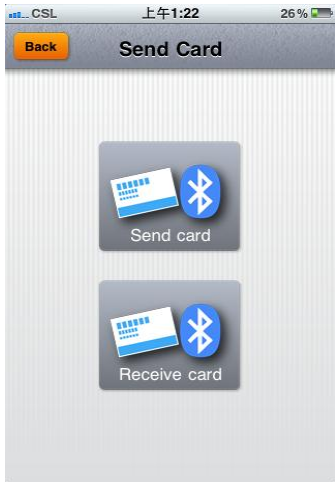

快速入門指南

僅需3分鐘建立你的名片數據庫

1. 安裝 1goo card apps 後會出登錄頁面

2. 填寫的所有項目，完成註冊。電子郵件地址作為註冊用會員名號,密碼是6位字符或以上

3. 轉到 Utilities / Profile 頁面, 只用數分鐘完成建立個人檔案。可用雙語填寫

4. 選擇你的肖像，主題排列和背景圖案完成您設計的商務名片

快速入門指南

僅需3分鐘建立你的名片數據庫

5. 選擇藍牙
功能面對面交
換名片

6. 選擇通過
1goo Web 服
務網上交換名
片

7. 收集到的商
務名片自動存儲
在1goo card程式
數據庫。鍵入任
何字/詞來搜索
所需的名片

8. 點擊名片查看
詳細信息。設有功
能鍵撥號，發送電
子郵件，短信及瀏
覽網頁

主頁面佈局

SEND

激活藍牙功能，面對面發送或接收名片

LOGIN

進入登錄頁面，通過1goo 網絡服務發送或下載名片

SEARCH

到搜索數據庫頁面，所有收集到的商務名片都存儲在這裡

UTILITIES

進入用戶手冊及建立個人資料作為自己的默認名片