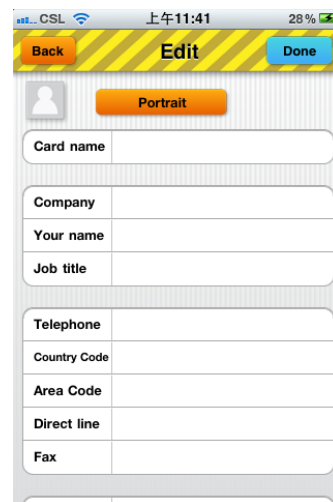

快速入門指南

僅需3分鐘建立你的名片數據庫

1. 安裝 1goo card apps 後會出登錄頁面

2. 填寫的所有項目，完成註冊。電子郵件地址作為註冊用會員名號,密碼是6位字符或以上

3. 轉到 Utilities / Profile 頁面, 只用數分鐘完成建立個人檔案。可用雙語填寫

4. 選擇你的肖像，主題排列和背景圖案完成您設計的商務名片

快速入門指南

僅需3分鐘建立你的名片數據庫

5. 選擇藍牙
功能面對面交
換名片

6. 選擇通過
1goo Web 服
務網上交換名
片

7. 收集到的商
務名片自動存儲
在1goo card程式
數據庫。鍵入任
何字/詞來搜索
所需的名片

8. 點擊名片查看
詳細信息。設有功
能鍵撥號，發送電
子郵件，短信及瀏
覽網頁

主頁面佈局

SEND

激活藍牙功能，面對面發送或接收名片

LOGIN