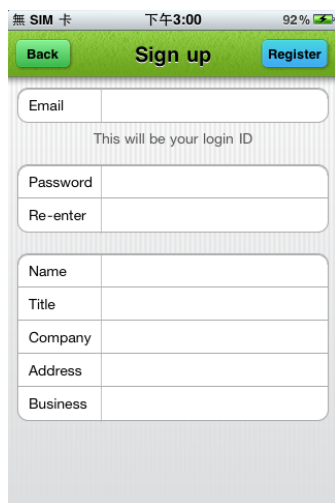

快速入門指南

僅需3分鐘建立你的名片數據庫

1. 安裝 1goo card apps 後會出登錄頁面

2. 填寫的所有項目，完成註冊。電子郵件地址作為註冊用會員名號,密碼是6位字符或以上

3. 轉到 Utilities / Profile 頁面, 只用數分鐘完成建立個人檔案。可用雙語填寫

4. 選擇你的肖像，主題排列和背景圖案完成您設計的商務名片

快速入門指南

僅需3分鐘建立你的名片數據庫

5. 選擇藍牙
功能面對面交
換名片

6. 選擇通過
1goo Web 服
務網上交換名
片

7. 收集到的商
務名片自動存儲
在1goo card程式
數據庫。鍵入任
何字/詞來搜索
所需的名片

8. 點擊名片查看
詳細信息。設有功
能鍵撥號，發送電
子郵件，短信及瀏
覽網頁

主頁面佈局

SEND

激活藍牙功能，面對面發送或接收名片

LOGIN