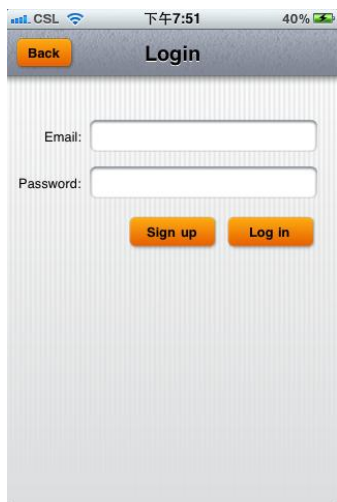

快速入門指南

僅需3分鐘建立你的名片數據庫

1. 安裝 1goo card apps 後會出登錄頁面

2. 填寫的所有項目，完成註冊。電子郵件地址作為註冊用會員名號,密碼是6位字符或以上

3. 轉到 Utilities / Profile 頁面, 只用數分鐘完成建立個人檔案。可用雙語填寫

4. 選擇你的肖像，主題排列和背景圖案完成您設計的商務名片

快速入門指南

僅需3分鐘建立你的名片數據庫

5. 選擇藍牙
功能面對面交
換名片

6. 選擇通過
1goo Web 服
務網上交換名
片

7. 收集到的商
務名片自動存儲
在1goo card程式
數據庫。鍵入任
何字/詞來搜索
所需的名片

8. 點擊名片查看
詳細信息。設有功
能鍵撥號，發送電
子郵件，短信及瀏
覽網頁

主頁面佈局

SEND

激活藍牙功能，面對面發送或接收名片

LOGIN