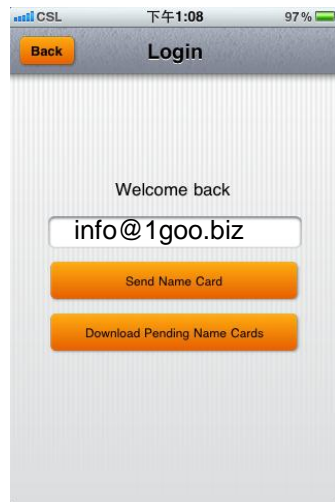

快速入門指南

僅需3分鐘建立你的名片數據庫

1. 安裝 1goo card apps 後會出登錄頁面

2. 填寫的所有項目，完成註冊。電子郵件地址作為註冊用會員名號,密碼是6位字符或以上

3. 轉到 Utilities / Profile 頁面, 只用數分鐘完成建立個人檔案。可用雙語填寫

4. 選擇你的肖像，主題排列和背景圖案完成您設計的商務名片

快速入門指南

僅需3分鐘建立你的名片數據庫

5. 選擇藍牙
功能面對面交
換名片

6. 選擇通過
1goo Web 服
務網上交換名
片

7. 收集到的商
務名片自動存儲
在1goo card程式
數據庫。鍵入任
何字/詞來搜索
所需的名片

8. 點擊名片查看
詳細信息。設有功
能鍵撥號，發送電
子郵件，短信及瀏
覽網頁

主頁面佈局

SEND

激活藍牙功能，面對面發送或接收名片

LOGIN